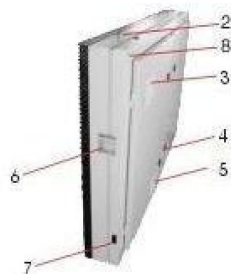

Led falak / Led screens

Beltéri, kültéri

Színes

Osztás: 5 – 31,25 mm-ig

Indoor, Outdoor

Full-color

Pitch: 5 – 31,25 mm

e-mail: info@ledinfo.hu