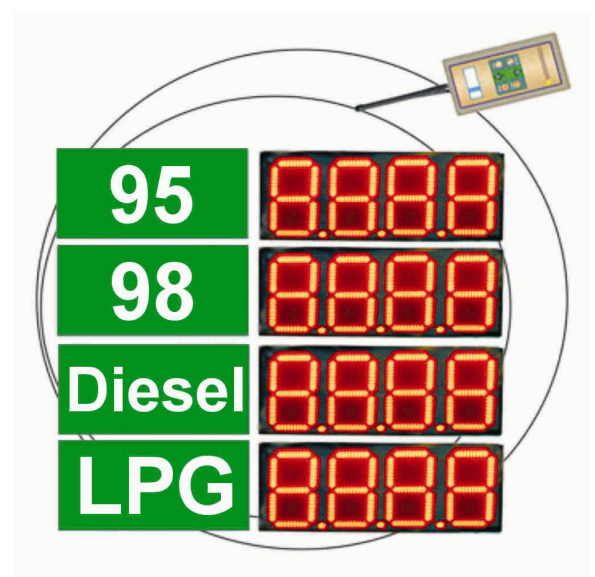

www.ledinfo.hu

www.ledmovie.com

Led kijelzők / led displays

Beltéri, kültéri,
minden színben, minden méretben
bármilyen kommunikációval

*Indoor, outdoor,
In any color, size and
communication*

Benzinkút kijelző / LED gas price display

25, 30 és 45 cm karaktermagassággal
Vezetéknélküli RF kommunikáció
Bármilyen színben

*Character height: 25, 30, 45 cm
RF communication, in any color*

e-mail: info@ledinfo.hu

info@ledmovie.com

Tel: +36-30-9455-819