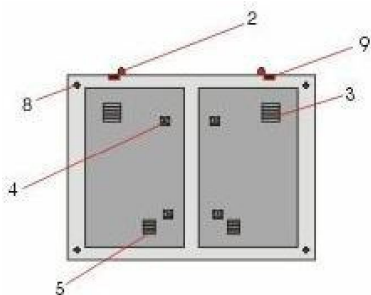

Led falak / Led screens

Beltéri, kültéri

Színes

Osztás: 5 – 31,25 mm-ig

Indoor, Outdoor

Full-color

Pitch: 5 – 31,25 mm

e-mail: info@ledinfo.hu